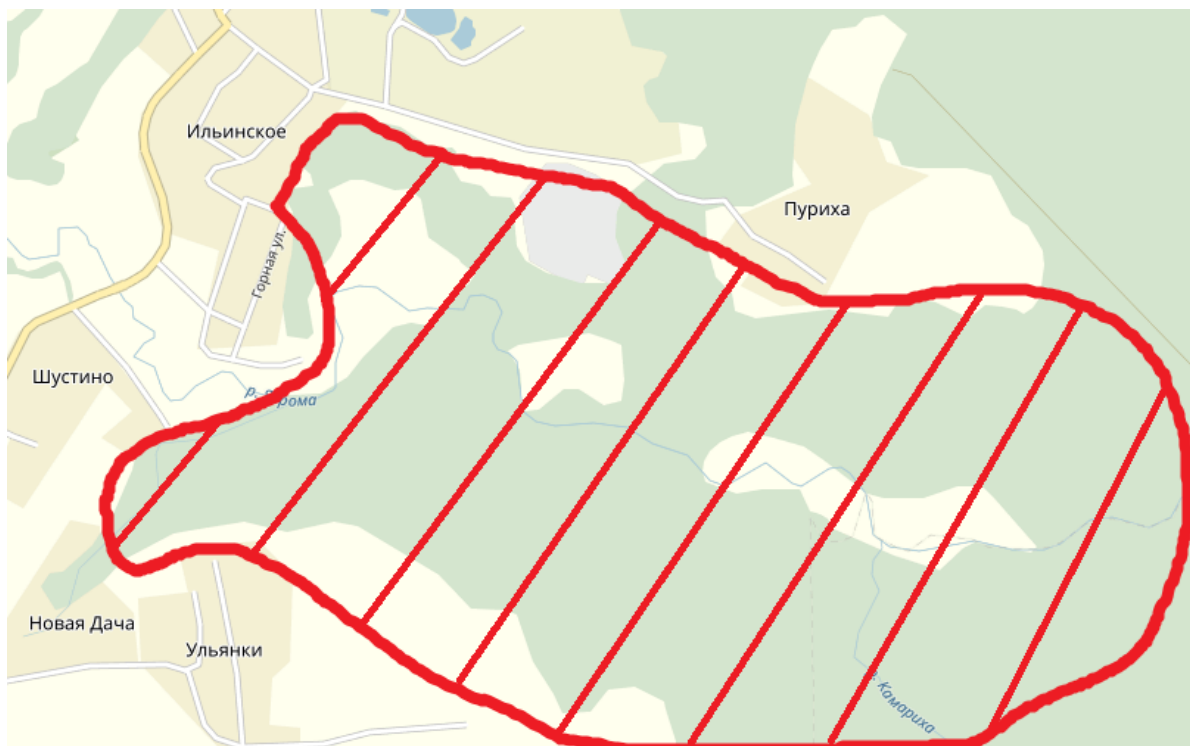

ЧиП г.Москвы, лыжная гонка-маркировка. 22 января 2017, воскресенье. п.Ильинское, Дмитровский р-н МО

Бюллетень № 1

место и время проведения

Соревнования проводятся в пос.Ильинское Дмитровского р-на Московской обл. в воскресенье, 22 января 2017. на базе парка X-Land. Время в пути от МКАД по Дмитровскому ш. – 40-45 минут. Участникам предоставляется теплое помещение, место для парковки а/м и лыжный круг для разминки и откатки лыж.

На месте соревнований заявка возможна при наличии свободных номеров.

система отметки

SportIdent, аренда чипа – 50р

запрещенный для тренировок район

ЧиП Москвы. Лыжная гонка-маркировка. 22 января 2017

местность и карта

Район соревнований – пойма и склоны реки Яхрома между п.Ильинское и дер.Пуриха.
Подготовка трасс – Грицан Р, Капитонов М., клуб Ski-O.
Карта летняя, коррекция – январь 2017года.
Все тренировки в районе соревнований без согласования с организаторами запрещены.