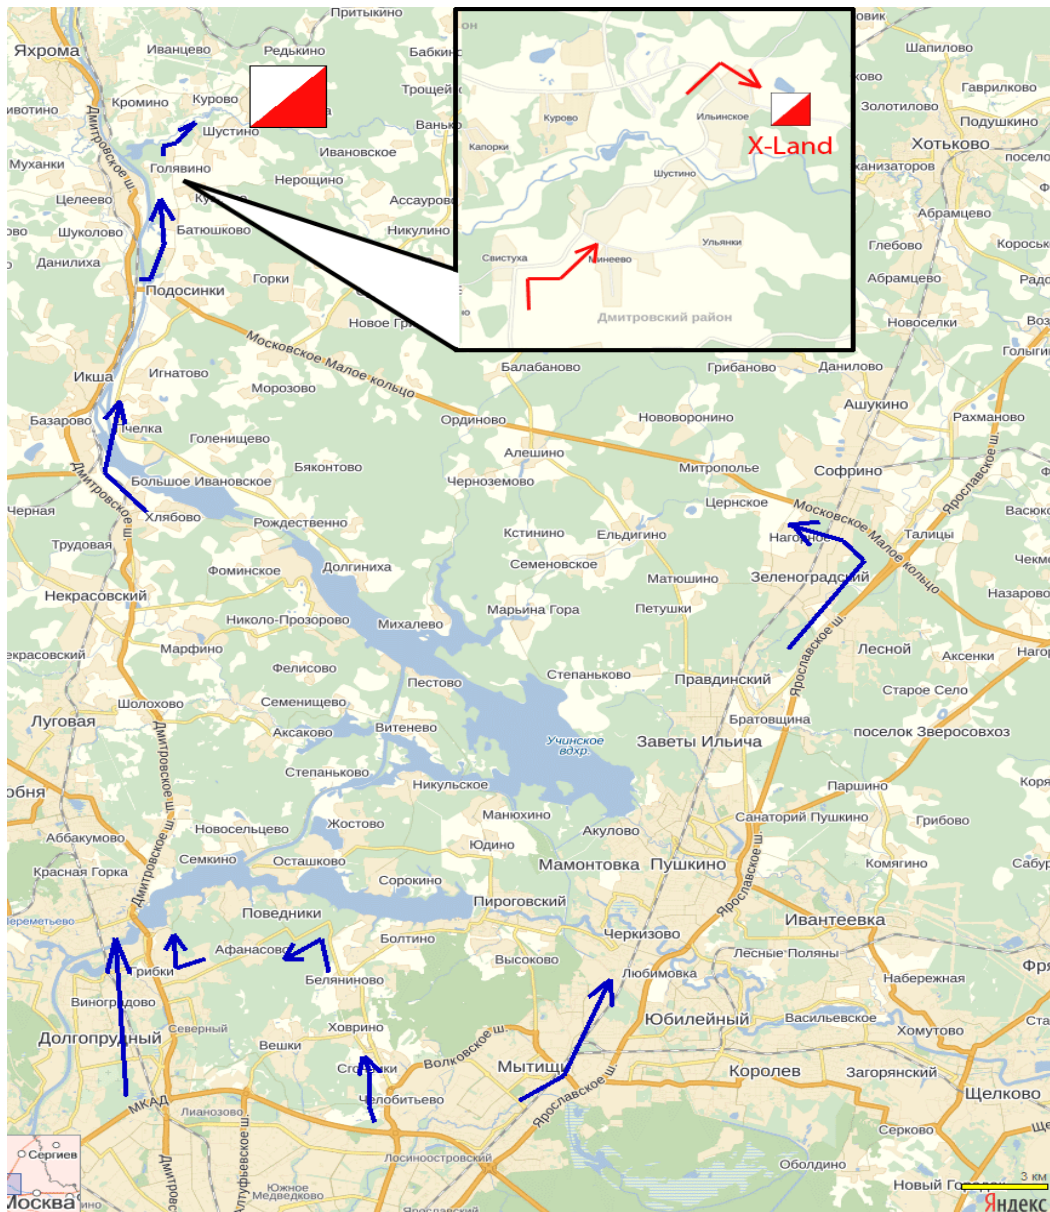

ЧиП г.Москвы, лыжная гонка-маркировка. 22 января 2017, воскресенье. п.Ильинское, Дмитровский р-н МО

Бюллетень № 1

место и время проведения

Соревнования проводятся в пос.Ильинское Дмитровского р-на Московской обл. в воскресенье, 22 января 2017. на базе парка X-Land. Время в пути от МКАД по Дмитровскому ш. – 40-45 минут. Участникам предоставляется теплое помещение, место для парковки а/м и лыжный круг для разминки и откатки лыж.

На электричке до ст. Яхрома. От ст. Яхрома до п. Ильинское на автобусе №42
<http://rasp.yandex.ru/station/9737523>

От ст. Яхрома до центра соревнований возможно курсирование автобуса организаторов.

группы участников

Район соревнований – пойма и склоны реки Яхрома между п.Ильинское и дер.Пуриха.
Подготовка трасс – Грицан Р, Капитонов М., клуб Ski-O.
Карта летняя, коррекция – январь 2017года.
Все тренировки в районе соревнований без согласования с организаторами запрещены.