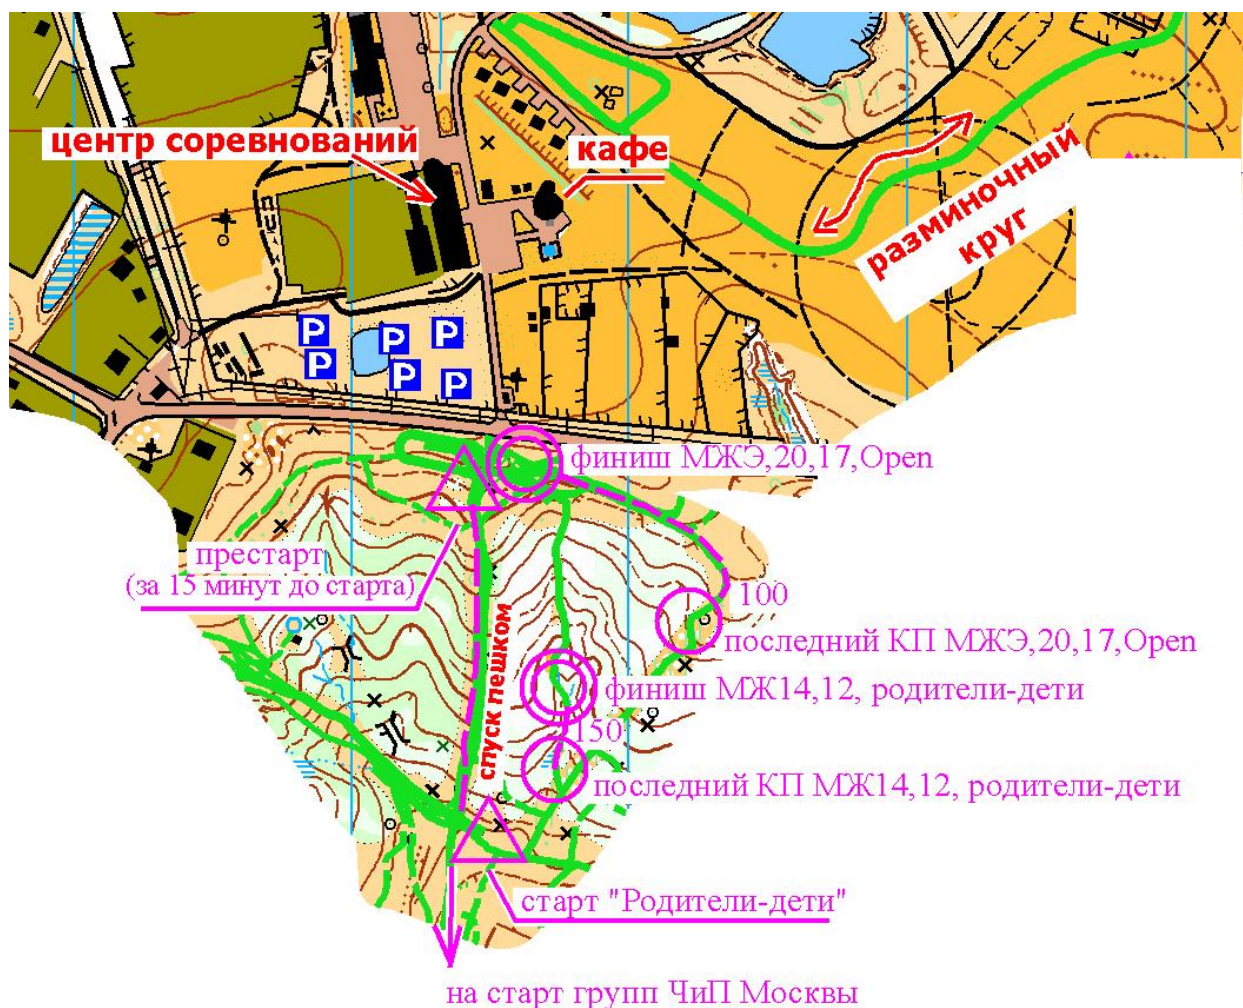

схема организации старта

старт с 11:30 до 14.30

Будет организован престарт. Расстояние от престарта на старт 1000м. Участники выходят на престарт с **лыжами в руках**, спуск на лыжах опасен и запрещен!

Участники выпускаются с престарта не ранее, чем за 15 минут до своего старта.

Регистрация на престарте строго обязательна!

Старт группы родители-дети – открытый по стартовой станции с 14 до 14.30. Расстояние от престарта до старта группы родители-дети 300м.

Разминочные вещи со старта будут периодически подвозиться к финишу. Большая просьба людям, не участвующим в соревнованиях, не выходить на старт. Не мешайте участникам!

Чип Москвы. Лыжная тонка-классика. 29 января 2017