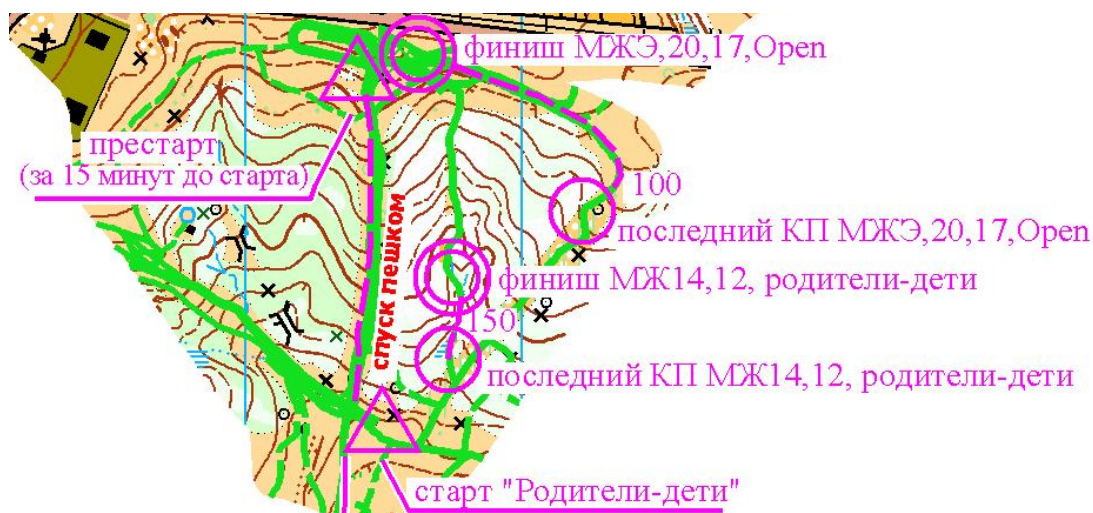

схема организации финиша

На местности будет стоять два последних КП и два финиша.

В группах **МЖЭ, МЖ20, МЖ17, МЖ OPEN** последний КП №100 расположен наверху подъема, с последнего КП до финиша по маркировке 200м.

Группы **МЖ14АБ, МЖ12АБ, родители-дети** отмечают последний КП №150, расположенный внизу подъема, с последнего КП до финиша по маркировке 50м.

После отметки финиша участники на лыжах или пешком поднимаются на считывание.

награждение и лотерея

Награждение состоится после финиша участников, около 15.00.

Победители и призеры ЧиП Москвы награждаются медалями, грамотами.

Победители и призеры общего зачета награждаются спортивными призами от спонсоров.

Учреждена специальная номинация на звание «горного короля» за лучшее время, показанное на отрезке предпоследний-последний КП групп **МЖЭ, МЖ20, МЖ17, МЖ OPEN**

Во время награждения будет проведена лотерея на призы **ОПТИШАХ**. Для участия в лотерее нужно сдать свой номер после финиша около столов с чаем.

Не забудьте про катание на кругу в Х-Лэнде и бизнес-ланч за 250р. в ресторане! :)