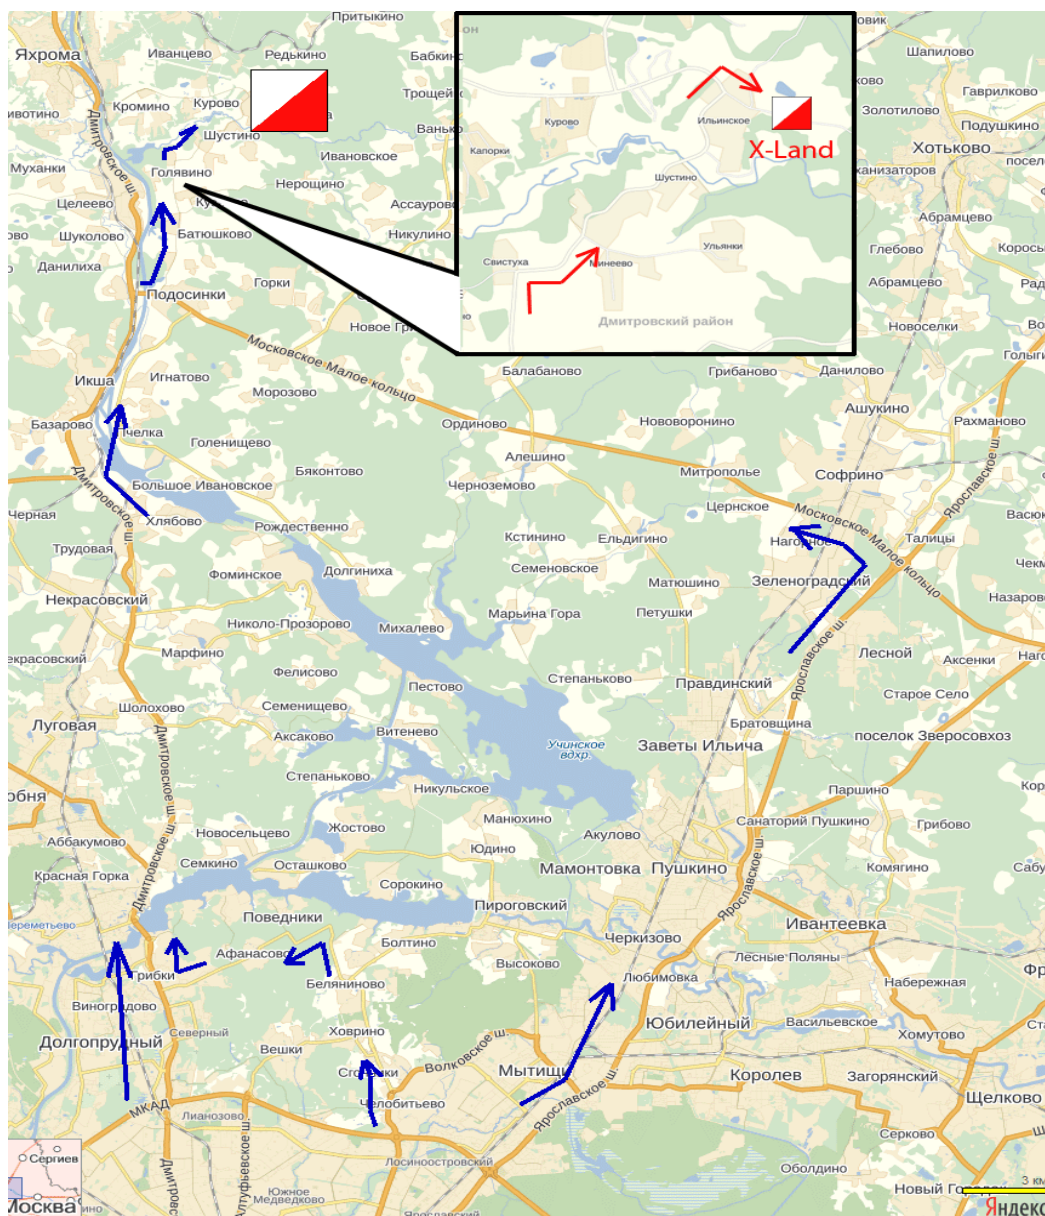

# ЧиП г.Москвы, лыжная гонка-классика. 29 января 2017, воскресенье. п.Ильинское, Дмитровский р-н МО

### место и время проведения

Соревнования проводятся в пос.Ильинское Дмитровского р-на Московской обл. в воскресенье, 29 января 2017. на базе парка X-Land. Время в пути от МКАД по Дмитровскому ш. – 40-45 минут. Участникам предоставляется теплое помещение, место для парковки а/м и лыжный круг для разминки и откатки лыж.

## опасные места

Через район соревнований с востока на запад протекает река Яхрома. (в карте обозначена знаком реки с непреодолимой водной границей). Переход через реку ТОЛЬКО по сооруженным мостам, обозначенным в карте знаком перехода. ))