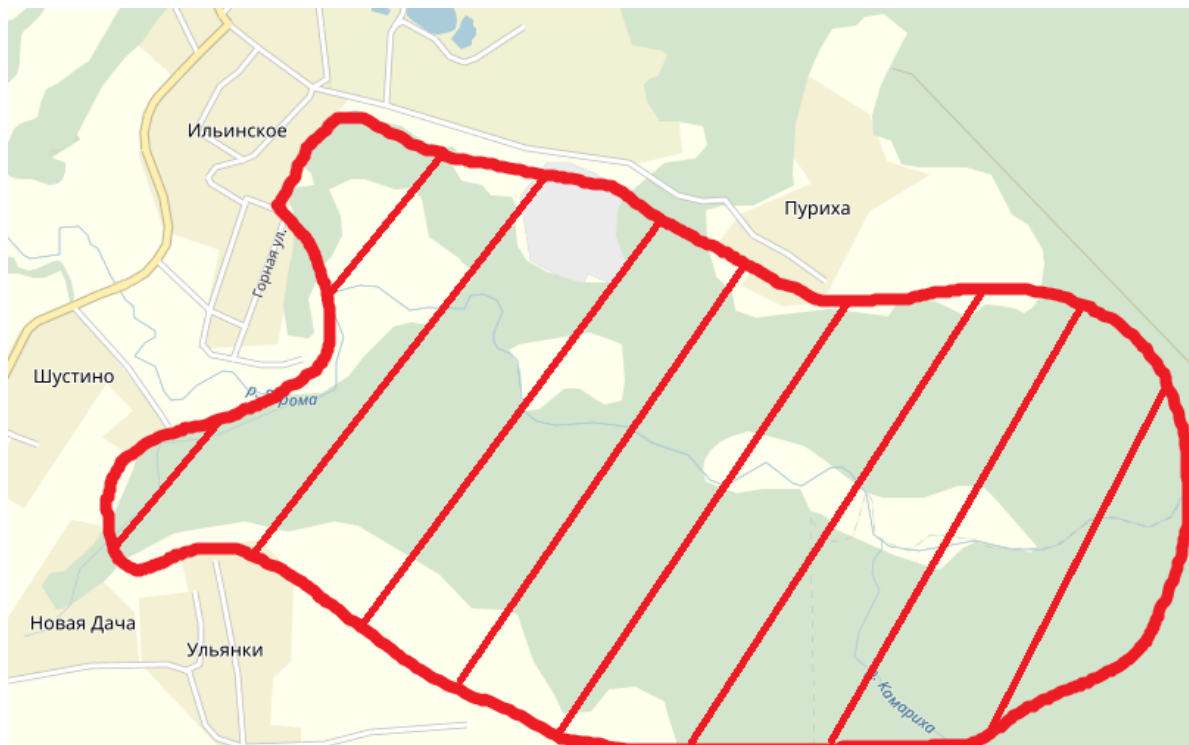

группы участников

МЖ12А – 2005-2006 г.р.
МЖ12Б
МЖ14А – 2003-2004 г.р.
МЖ14Б
МЖ17 – 2000-2002 г.р.
МЖ20 – 1997-1999 г.р.
МЖЭ
МЖOpen
Родители-дети

заявка на соревнования

Заявка на соревнования – через систему [Si-Entry](#) до четверга 26 января 2017г!
На месте соревнований заявка возможна при наличии свободных номеров.

система отметки

SportIdent, аренда чипа – 50р

стартовый взнос

согласно решению президиума ФСОМ
в группах МЖЭ – 400р МЖ12-20, Родители-дети- 200р МЖ Open – 300р
Коллективы численностью от 10 до 20 человек уплачивают 90% стартового взноса за команду по предварительной заявке, свыше 21 человека – 80%.

запрещенный для тренировок район

ЧиП Москвы. Лыжная гонка-классика. 29 января 2017