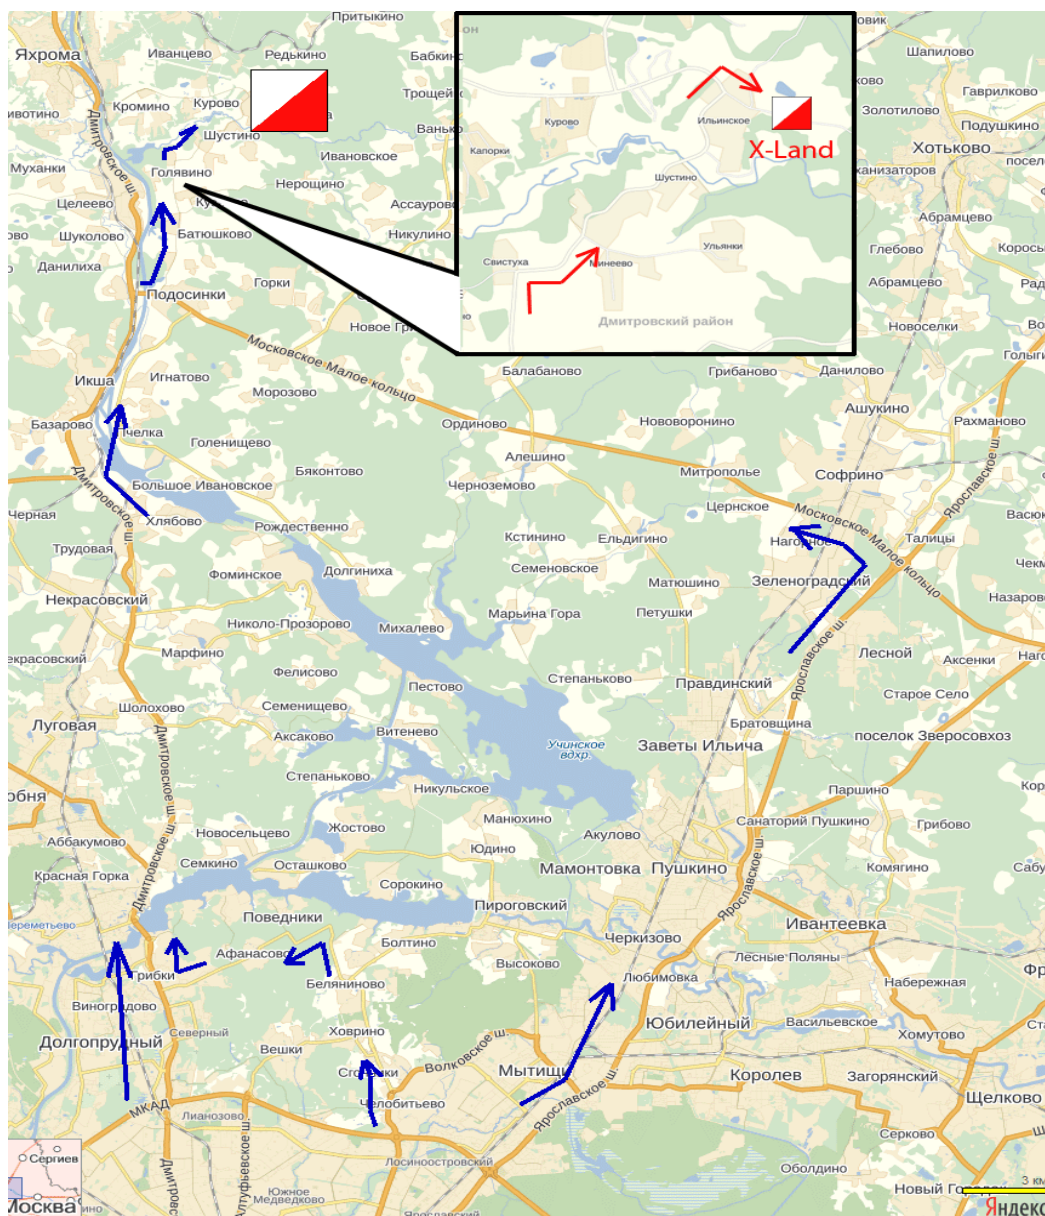

ЧиП г.Москвы, лыжная гонка-маркировка. 22 января 2017, воскресенье. п.Ильинское, Дмитровский р-н МО

Бюллетень № 3

место и время проведения

Соревнования проводятся в пос.Ильинское Дмитровского р-на Московской обл. в воскресенье, 22 января 2017. на базе парка X-Land. Время в пути от МКАД по Дмитровскому ш. – 40-45 минут. Участникам предоставляется теплое помещение, место для парковки а/м и лыжный круг для разминки и откатки лыж.

На электричке до ст. Яхрома. От ст. Яхрома до п. Ильинское на автобусе №42 <http://rasp.yandex.ru/station/9737523>

От ст. Яхрома до центра соревнований возможно курсирование автобуса организаторов.

ЧиП Москвы. Лыжная гонка-маркировка. 22 января 2017