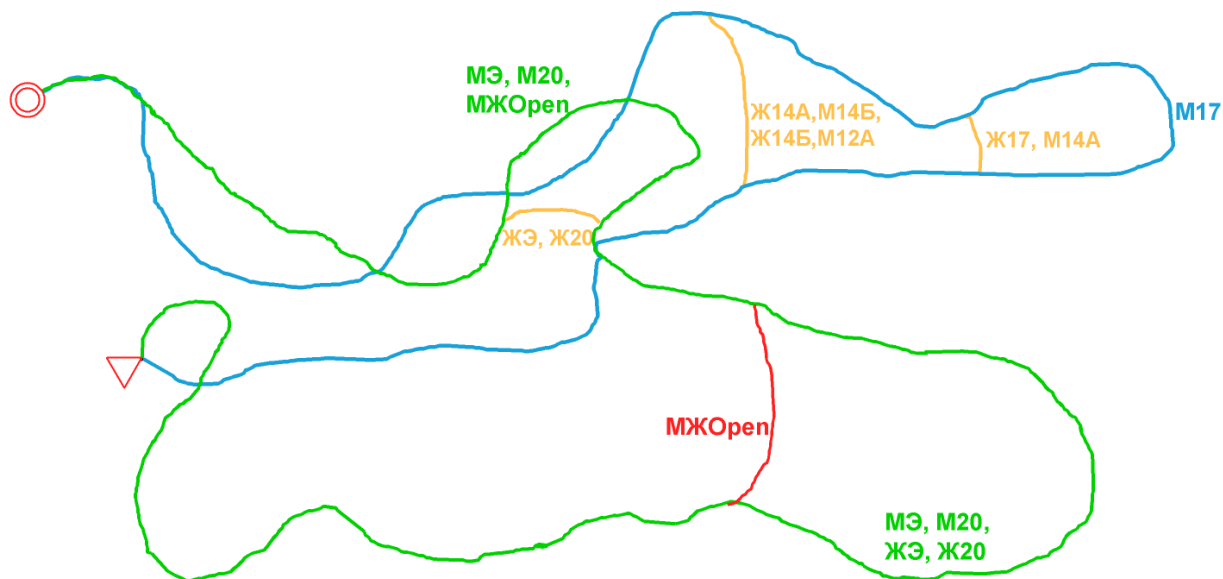

Регистрация на престарте строго обязательна!

НОВОЕ

параметры дистанций

МЖ12Б, Ж12А – 2150м, 5 КП, набор высоты 90м – **красная** маркировка,
масштаб карты 1:7500

Ж14А, МЖ14Б, М12А – 4350м, 7 КП, набор высоты 110м – **синяя** маркировка
с **желтой** срезкой после 2КП, масштаб карты 1:7500

Ж17, М14А – 5750м, 8 КП, набор высоты 160м – **синяя** маркировка
с **желтой** срезкой после 3го КП, масштаб карты 1:7500

М17 – 7300м, 10 КП, набор высоты 215м - **синяя** маркировка,
масштаб карты 1:7500

МЖOpen - 6250м, 9КП, набор высоты 180м - **зеленая** маркировка
с **красной** срезкой после 4го КП, масштаб карты 1:6000

ЖЭ, Ж20 – 8250м, 13П, набор высоты 250м - **зеленая** маркировка
с **желтой** срезкой после 9го КП, масштаб карты 1:7500

МЭ, М20 – 9400м, 15 КП, набор высоты 275м - **зеленая** маркировка,
масштаб карты 1:7500

Схема маркировки групп МЖЭ, МЖ20, МЖ17, МЖ14А, МЖ14Б, М12А, МЖOpen

местность и карта

Район соревнований – пойма и склоны реки Яхрома между п.Ильинское и дер.Пуриха.