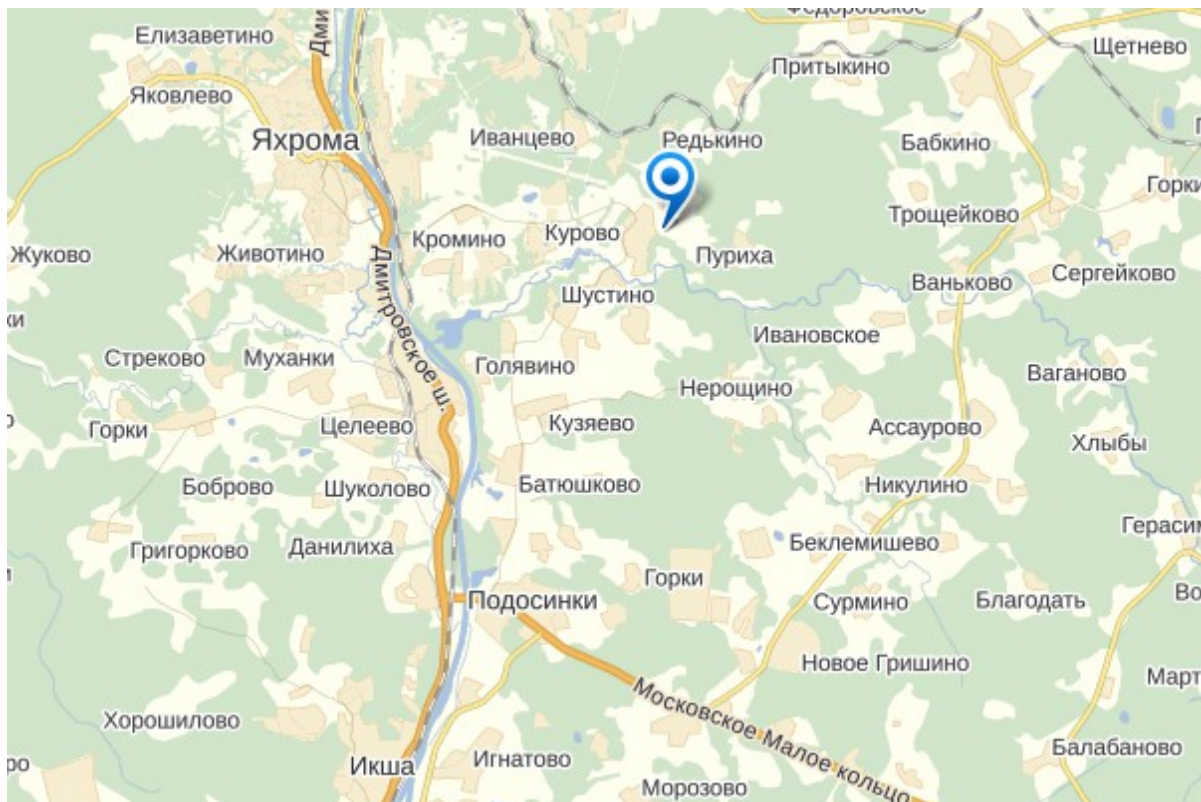

8. Проезд до места соревнований.

Индивидуальным транспортом по Дмитровскому или Ярославскому шоссе (от МКАД около 50км).

На электричке до ст.Яхрома. От ст.Яхрома на микроавтобусе X-LANDa по договоренности.