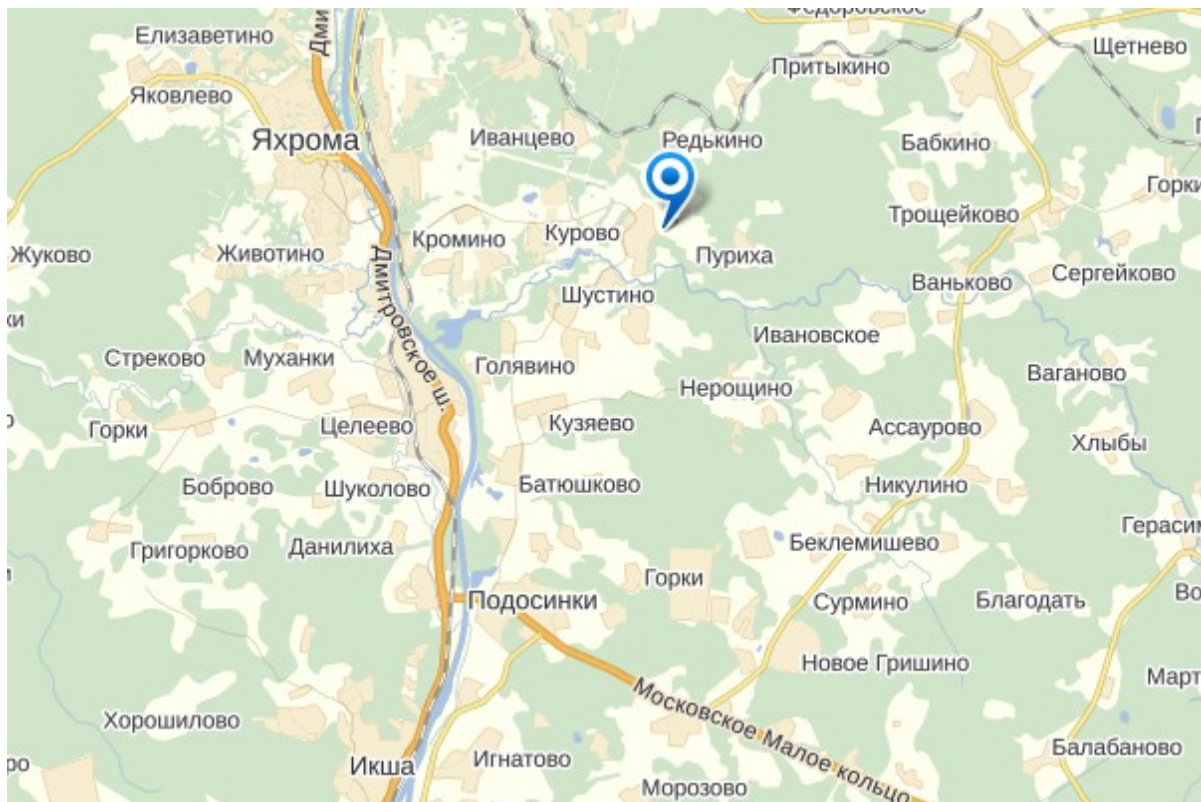

Просьба сообщить о необходимости доставки на микроавтобусе по тел. 8-916-158-45-20 до пятницы 18 января.

10. Размещение участников.

На охраняемой частной территории парка X-LAND. ([схема центра соревнований](#))
В распоряжении участников парковка для автомобилей и автобусов, большое теплое помещение, душ, туалеты.

11. Возможности для тренировок.

Накануне соревнований, 19.01, в субботу с 10.00, желающим бесплатно предоставляется тренировочный полигон в 1 км от района соревнований, а также 4-км лыжная трасса в районе центра соревнований. Размещение и разминка участников на частной территории, в зоне разминки расположены вольеры с животными. Просьба к детским тренерам следить за поведением детей.

Карты полигона можно получить в субботу в коттедже №1, в воскресенье - в секретариате.
Разминка в день соревнований возможна там же в любое время.

12. Организаторы соревнований

ФСО г.Москвы и клуб ОРИЕНТА SKI-O (www.ski-o.ru).

13. Информационное обеспечение соревнований

сайт соревнований: www.ski-o.ru

e-mail: mail@ski-o.ru.

контактный телефон: 8(916)158-45-20.